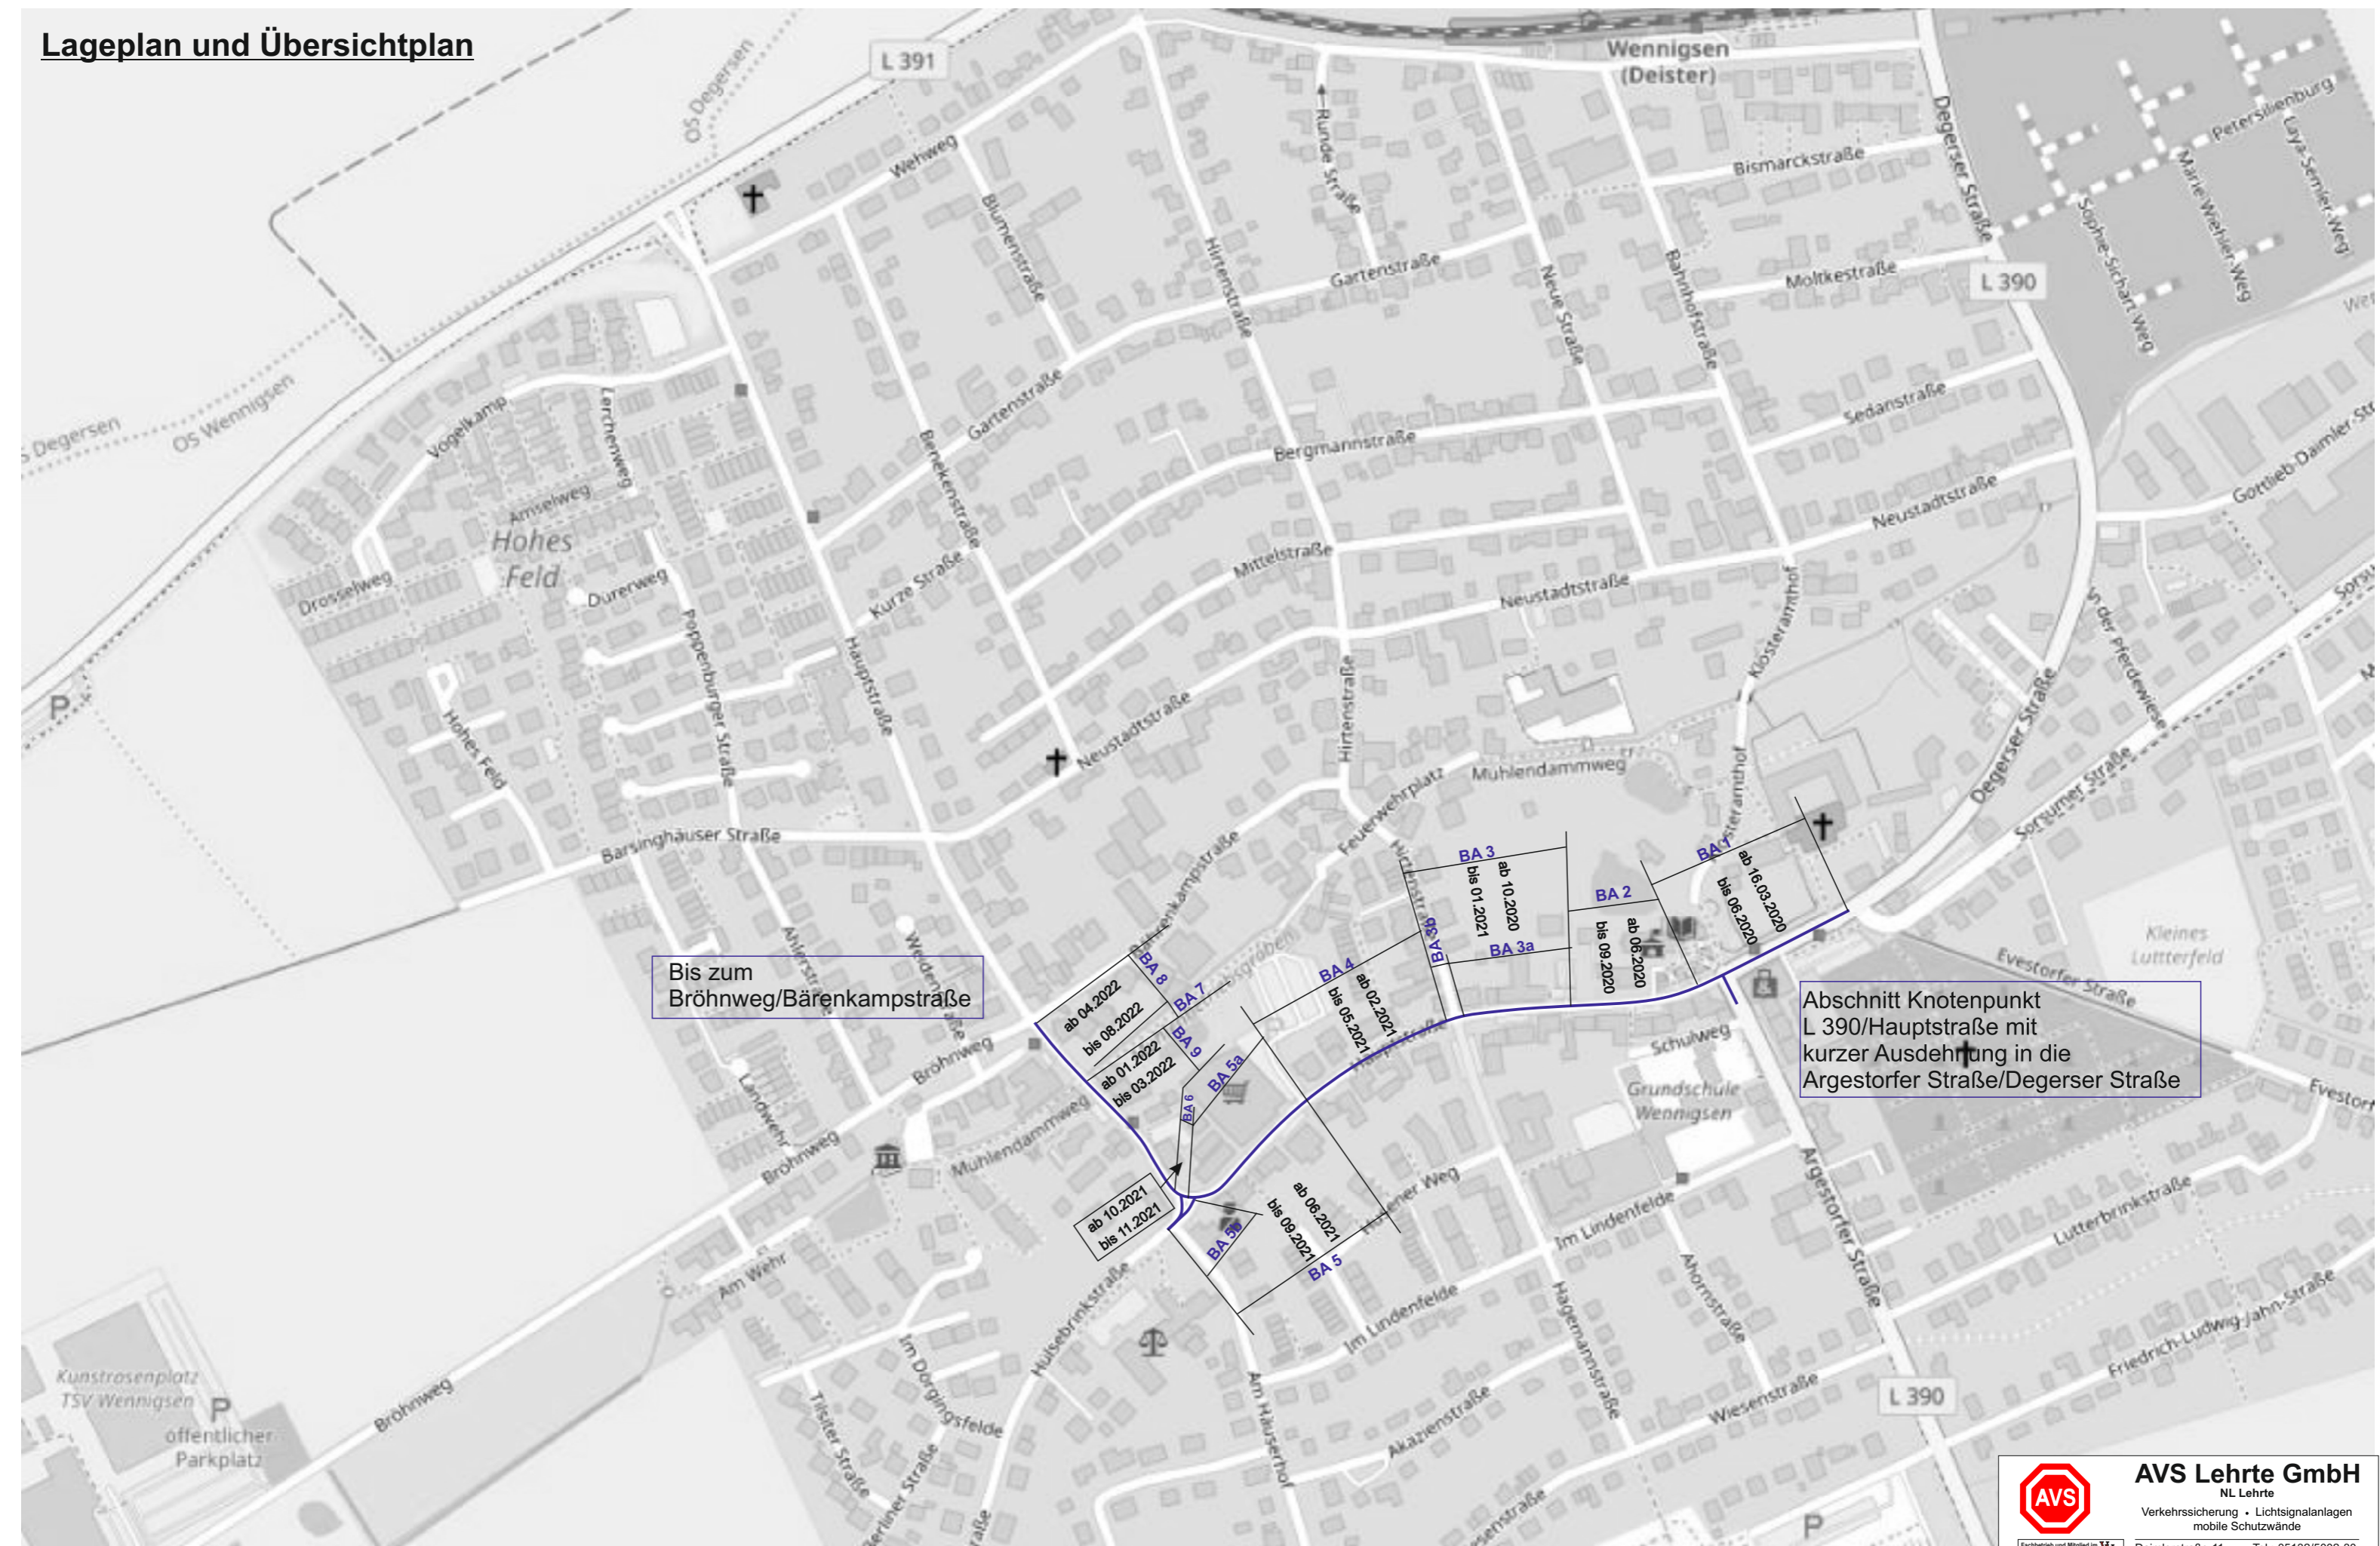

Lageplan und Übersichtplan

AVS Lehrte GmbH
NL Lehrte

Verkehrssicherung • Lichtsignalanlagen
mobile Schutzwände

Daimlerstraße 11
31275 Lehrte

Tel.: 05132/5002-30
Fax: 05132/57235